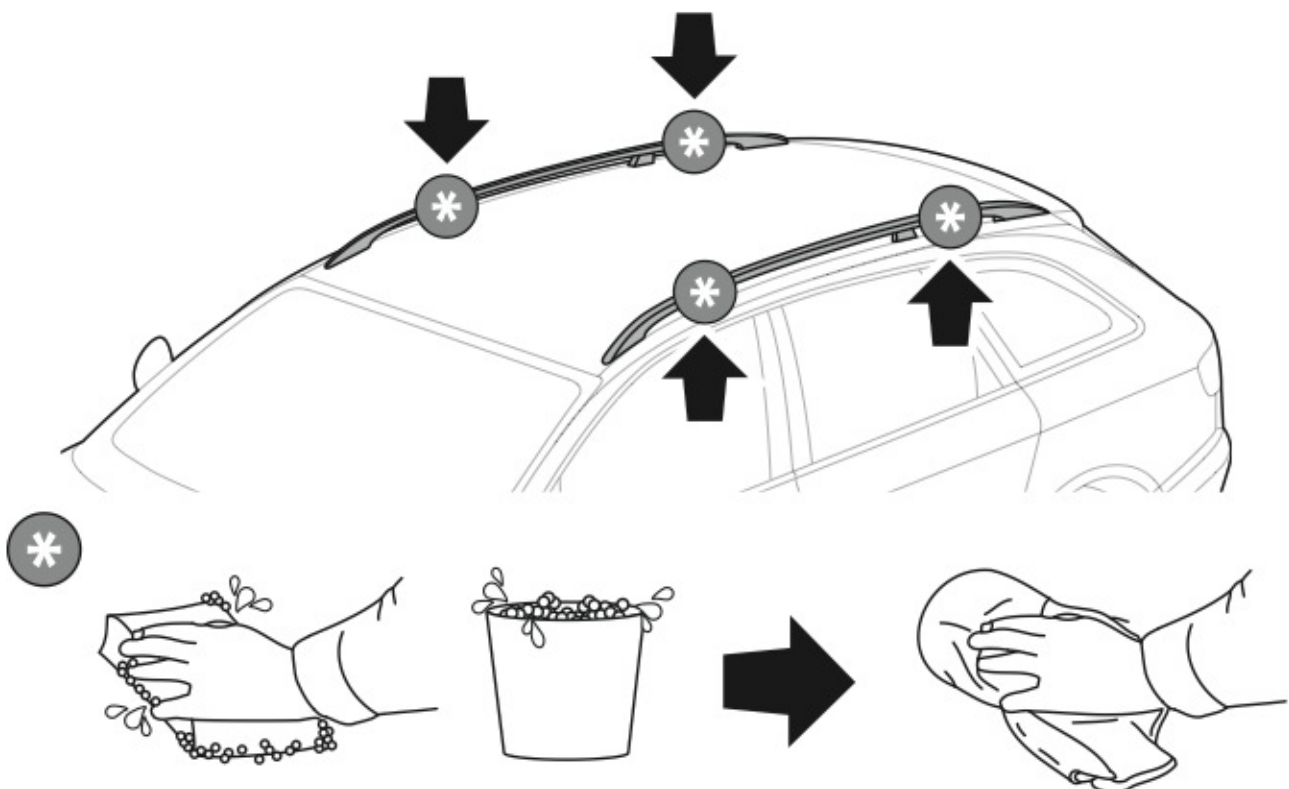

## YURO

Alluminio - Aluminium  
Aluminium - Aluminio

Misura / Size / Größe

Art. N15044	S	108	100,5
Art. N15045	M	120	112,5
Art. N15046	L	127	119,5
Art. N15047	XL	140	132,5

 + 
 + 
 = max kg. **90**

**S** Art. **N15044** 2,4 Kg.

**M** Art. **N15045** 2,6 Kg.

**L** Art. **N15046** 2,7 Kg.

**XL** Art. **N15047** 2,8 Kg.

**ATTENZIONE**  
WARNING

OK

NO

min: 70cm

min: 70cm