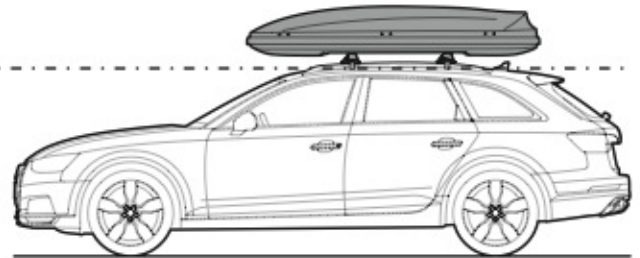

## YURO

Alluminio - Aluminium  
Aluminium - Aluminio

Misura / Size / Größe

Art. N15044	S	108	100,5
Art. N15045	M	120	112,5
Art. N15046	L	127	119,5
Art. N15047	XL	140	132,5

 + 
 + 
 = max kg. **90**

**S** Art. **N15044** 2,4 Kg.

**M** Art. **N15045** 2,6 Kg.

**L** Art. **N15046** 2,7 Kg.

**XL** Art. **N15047** 2,8 Kg.

**ATTENZIONE**  
WARNING

OK

NO

min: 70cm

min: 70cm