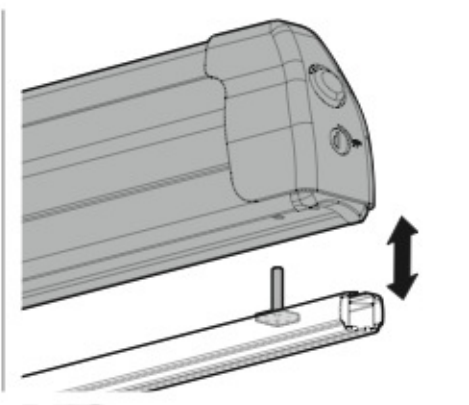

## YURO

Alluminio - Aluminium  
Aluminium - Aluminio

Misura / Size / Größe

Art. N15044	S	108	100,5
Art. N15045	M	120	112,5
Art. N15046	L	127	119,5
Art. N15047	XL	140	132,5

 + 
 + 
 = max kg. **90**

**S** Art. **N15044** 2,4 Kg.

**M** Art. **N15045** 2,6 Kg.

**L** Art. **N15046** 2,7 Kg.

**XL** Art. **N15047** 2,8 Kg.

**ATTENZIONE**  
WARNING

OK

NO

min: 70cm

min: 70cm