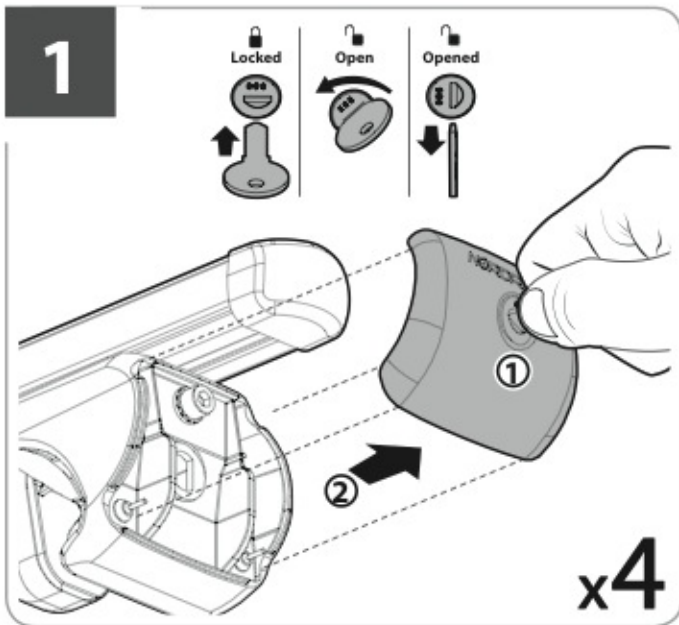

## YURO

Alluminio - Aluminium  
Aluminium - Aluminio

Misura / Size / Größe

Art. N15044	S	108	100,5
Art. N15045	M	120	112,5
Art. N15046	L	127	119,5
Art. N15047	XL	140	132,5

 + 
 + 
 = max kg. **90**

**S** Art. **N15044** 2,4 Kg.

**M** Art. **N15045** 2,6 Kg.

**L** Art. **N15046** 2,7 Kg.

**XL** Art. **N15047** 2,8 Kg.

**ATTENZIONE**  
WARNING

OK

NO

min: 70cm

min: 70cm