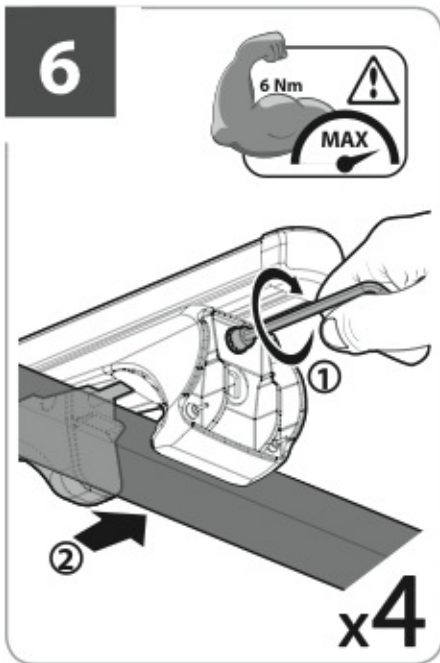

## YURO

Alluminio - Aluminium  
Aluminium - Aluminio

Misura / Size / Größe

Art. N15044	S	108	100,5
Art. N15045	M	120	112,5
Art. N15046	L	127	119,5
Art. N15047	XL	140	132,5

 + 
 + 
 = max kg. **90**

**S** Art. **N15044** 2,4 Kg.

**M** Art. **N15045** 2,6 Kg.

**L** Art. **N15046** 2,7 Kg.

**XL** Art. **N15047** 2,8 Kg.

**ATTENZIONE**  
WARNING

OK

NO

min: 70cm

min: 70cm