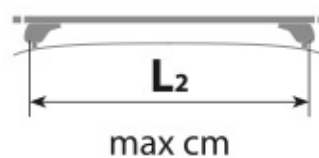

## YURO

Alluminio - Aluminium  
Aluminium - Aluminio

Misura / Size / Größe

Art. N15044	S	108	100,5
Art. N15045	M	120	112,5
Art. N15046	L	127	119,5
Art. N15047	XL	140	132,5

 + 
 + 
 = max kg. **90**

**S** Art. **N15044** 2,4 Kg.

**M** Art. **N15045** 2,6 Kg.

**L** Art. **N15046** 2,7 Kg.

**XL** Art. **N15047** 2,8 Kg.

**ATTENZIONE**  
WARNING

OK

NO

min: 70cm

min: 70cm