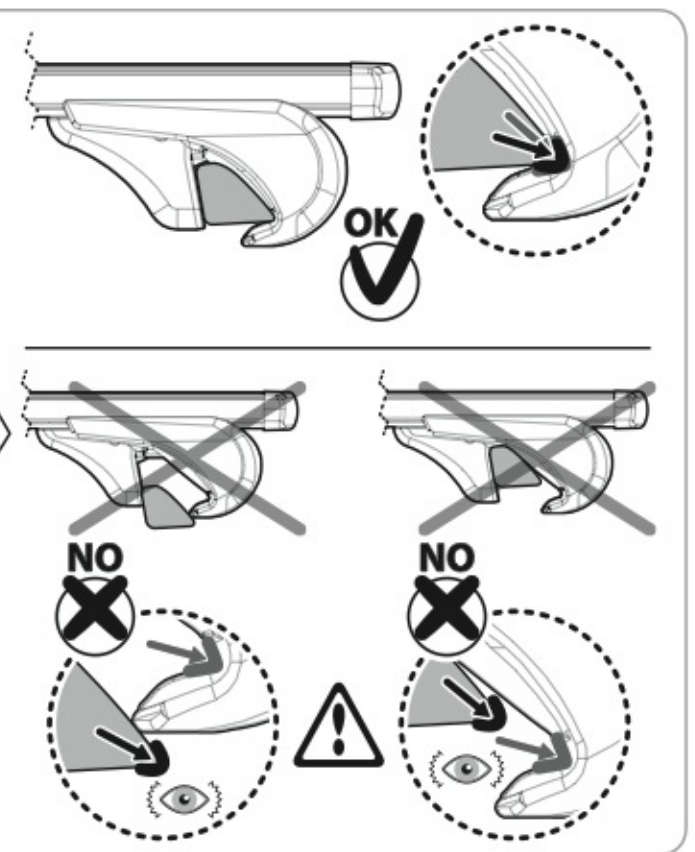

## YURO

Alluminio - Aluminium  
Aluminium - Aluminio

Misura / Size / Größe

Art. N15044	S	108	100,5
Art. N15045	M	120	112,5
Art. N15046	L	127	119,5
Art. N15047	XL	140	132,5

 + 
 + 
 = max kg. **90**

**S** Art. **N15044** 2,4 Kg.

**M** Art. **N15045** 2,6 Kg.

**L** Art. **N15046** 2,7 Kg.

**XL** Art. **N15047** 2,8 Kg.

**ATTENZIONE**  
WARNING

OK

NO

min: 70cm

min: 70cm