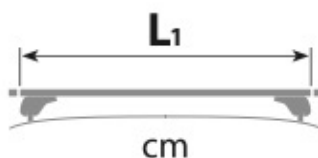

## YURO

Alluminio - Aluminium  
Aluminium - Aluminio

Misura / Size / Größe

Art. N15044	S	108	100,5
Art. N15045	M	120	112,5
Art. N15046	L	127	119,5
Art. N15047	XL	140	132,5

 + 
 + 
 = max kg. **90**

**S** Art. **N15044** 2,4 Kg.

**M** Art. **N15045** 2,6 Kg.

**L** Art. **N15046** 2,7 Kg.

**XL** Art. **N15047** 2,8 Kg.

**ATTENZIONE**  
WARNING

OK

NO

min: 70cm

min: 70cm