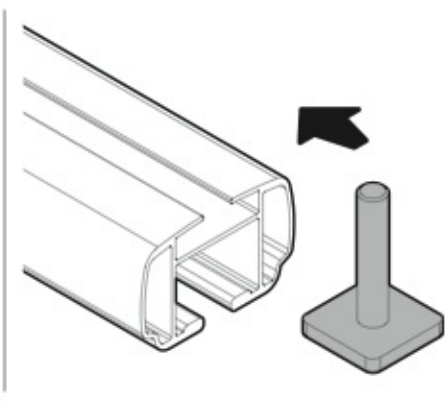

## YURO

Alluminio - Aluminium  
Aluminium - Aluminio

Misura / Size / Größe

Art. N15044	S	108	100,5
Art. N15045	M	120	112,5
Art. N15046	L	127	119,5
Art. N15047	XL	140	132,5

 + 
 + 
 = max kg. **90**

**S** Art. **N15044** 2,4 Kg.

**M** Art. **N15045** 2,6 Kg.

**L** Art. **N15046** 2,7 Kg.

**XL** Art. **N15047** 2,8 Kg.

**ATTENZIONE**  
WARNING

OK

NO

min: 70cm

min: 70cm