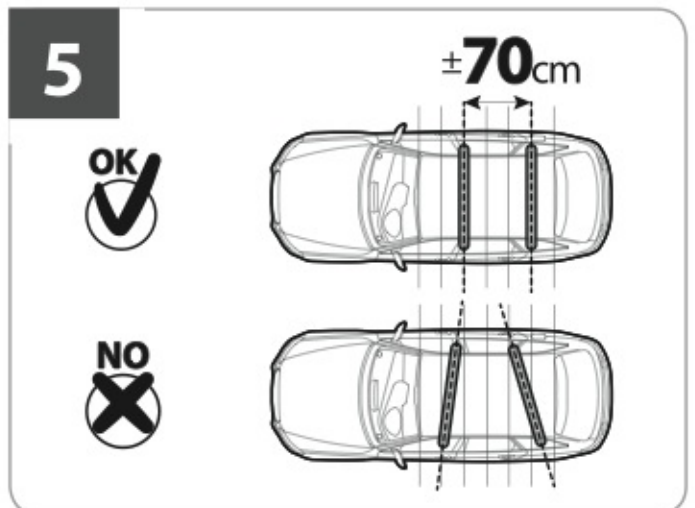

## YURO

Alluminio - Aluminium  
Aluminium - Aluminio

Misura / Size / Größe

Art. N15044	S	108	100,5
Art. N15045	M	120	112,5
Art. N15046	L	127	119,5
Art. N15047	XL	140	132,5

 + 
 + 
 = max kg. **90**

**S** Art. **N15044** 2,4 Kg.

**M** Art. **N15045** 2,6 Kg.

**L** Art. **N15046** 2,7 Kg.

**XL** Art. **N15047** 2,8 Kg.

**ATTENZIONE**  
WARNING

OK

NO

min: 70cm

min: 70cm