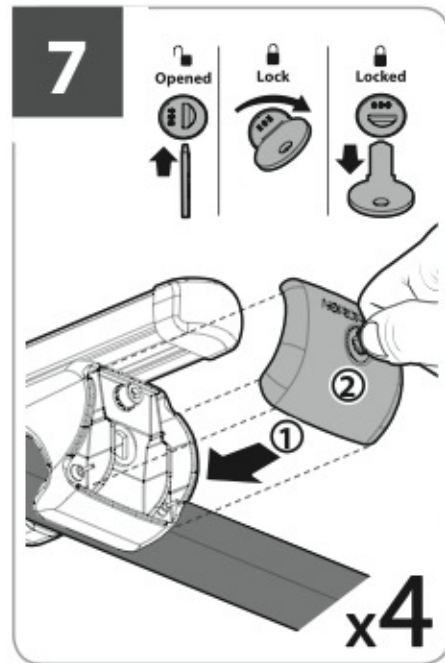

## YURO

Alluminio - Aluminium  
Aluminium - Aluminio

Misura / Size / Größe

Art. N15044	S	108	100,5
Art. N15045	M	120	112,5
Art. N15046	L	127	119,5
Art. N15047	XL	140	132,5

 + 
 + 
 = max kg. **90**

**S** Art. **N15044** 2,4 Kg.

**M** Art. **N15045** 2,6 Kg.

**L** Art. **N15046** 2,7 Kg.

**XL** Art. **N15047** 2,8 Kg.

**ATTENZIONE**  
WARNING

OK

NO

min: 70cm

min: 70cm