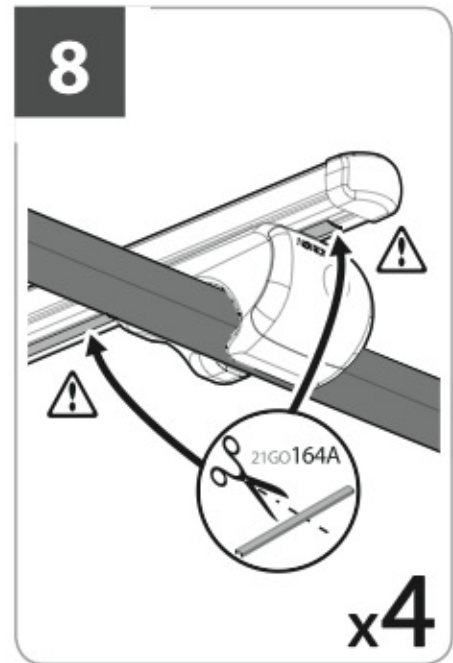

## YURO

Alluminio - Aluminium  
Aluminium - Aluminio

Misura / Size / Größe

Art. N15044	S	108	100,5
Art. N15045	M	120	112,5
Art. N15046	L	127	119,5
Art. N15047	XL	140	132,5

 + 
 + 
 = max kg. **90**

**S** Art. **N15044** 2,4 Kg.

**M** Art. **N15045** 2,6 Kg.

**L** Art. **N15046** 2,7 Kg.

**XL** Art. **N15047** 2,8 Kg.

**ATTENZIONE**  
WARNING

OK

NO

min: 70cm

min: 70cm