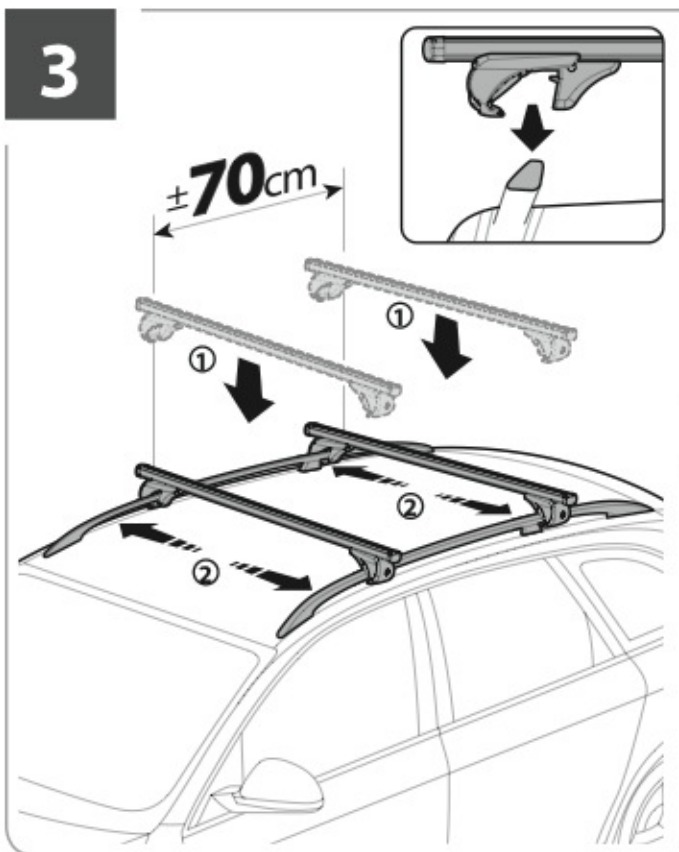

## YURO

Alluminio - Aluminium  
Aluminium - Aluminio

Misura / Size / Größe

Art. N15044	S	108	100,5
Art. N15045	M	120	112,5
Art. N15046	L	127	119,5
Art. N15047	XL	140	132,5

 + 
 + 
 = max kg. **90**

**S** Art. **N15044** 2,4 Kg.

**M** Art. **N15045** 2,6 Kg.

**L** Art. **N15046** 2,7 Kg.

**XL** Art. **N15047** 2,8 Kg.

**ATTENZIONE**  
WARNING

OK

NO

min: 70cm

min: 70cm