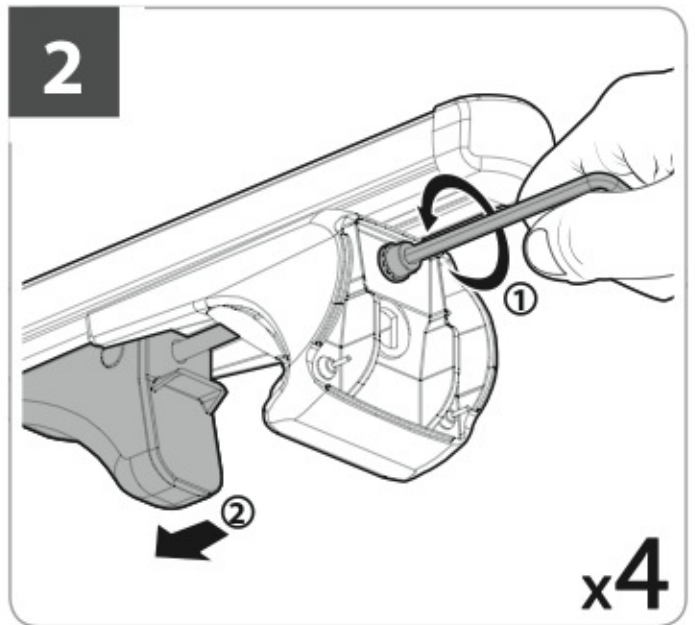

## YURO

Alluminio - Aluminium  
Aluminium - Aluminio

Misura / Size / Größe

Art. N15044	S	108	100,5
Art. N15045	M	120	112,5
Art. N15046	L	127	119,5
Art. N15047	XL	140	132,5

 + 
 + 
 = max kg. **90**

**S** Art. **N15044** 2,4 Kg.

**M** Art. **N15045** 2,6 Kg.

**L** Art. **N15046** 2,7 Kg.

**XL** Art. **N15047** 2,8 Kg.

**ATTENZIONE**  
WARNING

OK

NO

min: 70cm

min: 70cm