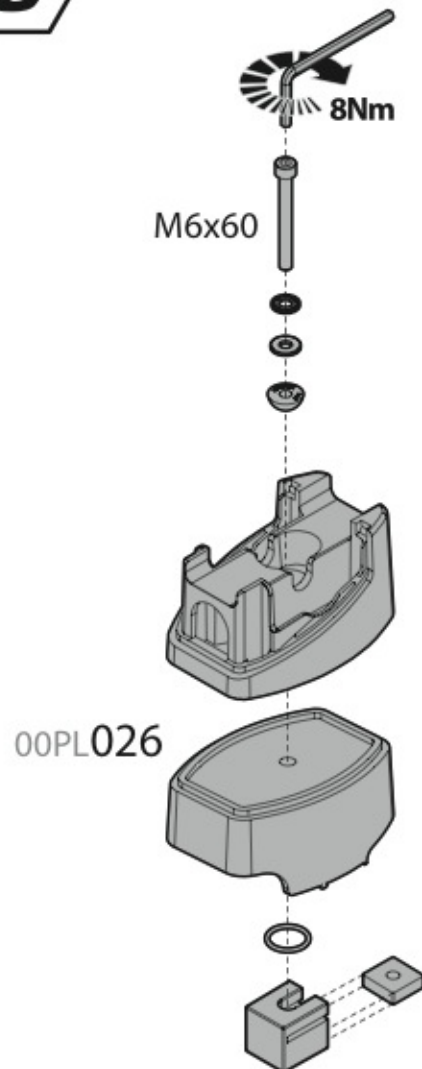

(I) ISTRUZIONI DI MONTAGGIO
(GB) FITTING INSTRUCTIONS
(D) MONTAGEANLEITUNG
(F) INSTRUCTIONS DE MONTAGE
(E) ISTRUCCIONES DE MONTAJE
(P) INSTRUÇÕES DE MONTAGEM
(NL) MONTAGE-INSTRUCTIES
(S) MONTERINGSANVISNING

(FIN) ASENNUSOHJE
(EST) PAIGALDUSJUHEND
(LAT) STIPRINĀŠANAS INSTRUKCIJA
(LT) PRITVIRTINIMO INSTRUKCIJOS
(PL) INSTRUKCJA MONTAŻU
(RUS) Инструкции по установке
(CZ) NÁVOD NA MONTÁŽ
(SK) NÁVOD NA MONTÁŽ

(SLO) NAVODILA ZA PRITRJEVANJE
(HR) UPUTA ZA SASTAVLJANJE
(H) A FELSZERELÉS MÓDJA
(GR) Οδηγία συναρμολόγησης
(TR) MONTAJ TALIMATLARI
(BG) ИНСТРУКЦИИ ЗА МОНТАЖ
(SRB) UPUTSTVA ZA MONTAŽU

1

2

A

2

B