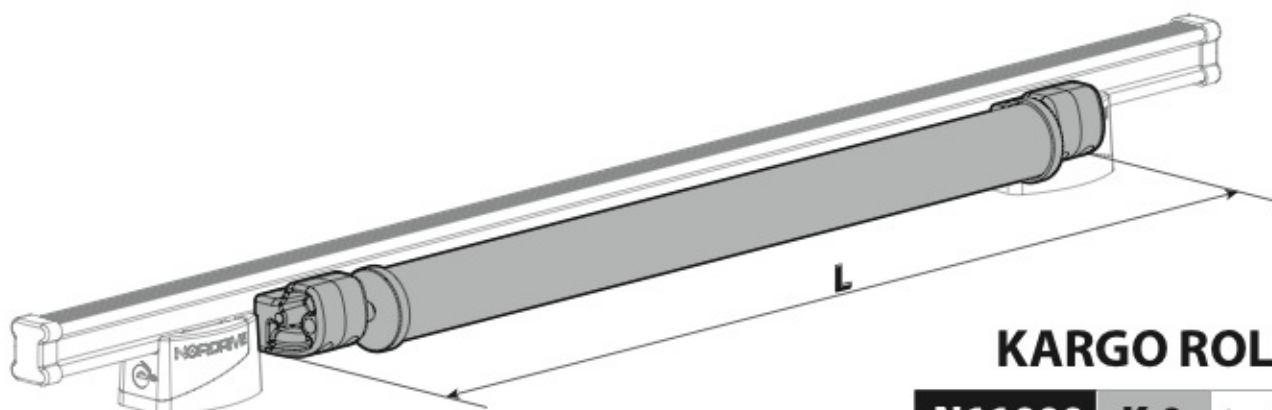

Kargo-Plus

ALLUMINIO
Aluminium

6

7

8

OPTIONALS PER / FOR / FÜR:

Kargo series

Acciaio / Steel