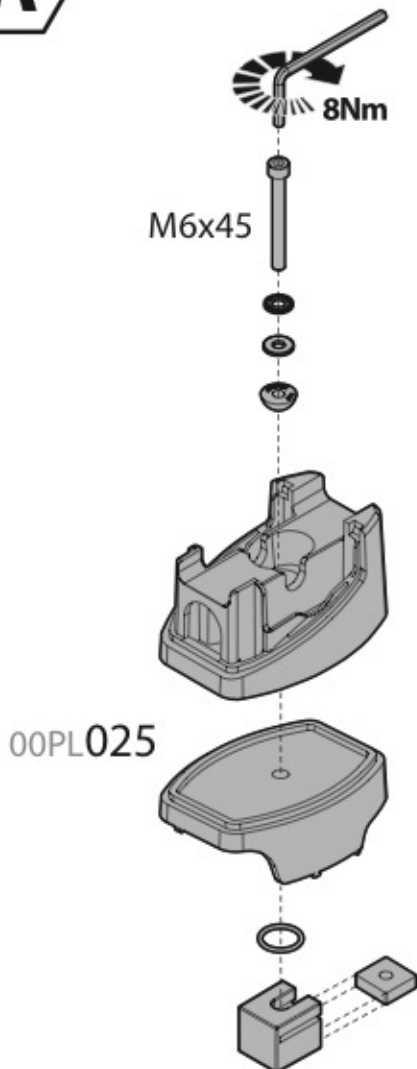

(I) ISTRUZIONI DI MONTAGGIO
(GB) FITTING INSTRUCTIONS
(D) MONTAGEANLEITUNG
(F) INSTRUCTIONS DE MONTAGE
(E) ISTRUCCIONES DE MONTAJE
(P) INSTRUÇÕES DE MONTAGEM
(NL) MONTAGE-INSTRUCTIES
(S) MONTERINGSANVISNING

(FIN) ASENNUSOHJE
(EST) PAIGALDUSJUHEND
(LAT) STIPRINĀŠANAS INSTRUKCIJA
(LT) PRITVIRTINIMO INSTRUKCIJOS
(PL) INSTRUKCJA MONTAŻU
(RUS) Инструкции по установке
(CZ) NÁVOD NA MONTÁŽ
(SK) NÁVOD NA MONTÁŽ

(SLO) NAVODILA ZA PRITRJEVANJE
(HR) UPUTA ZA SASTAVLJANJE
(H) A FELSZERELÉS MÓDJA
(GR) Οδηγία συναρμολόγησης
(TR) MONTAJ TALIMATLARI
(BG) ИНСТРУКЦИИ ЗА МОНТАЖ
(SRB) UPUTSTVA ZA MONTAŽU

1

2

A

2

B