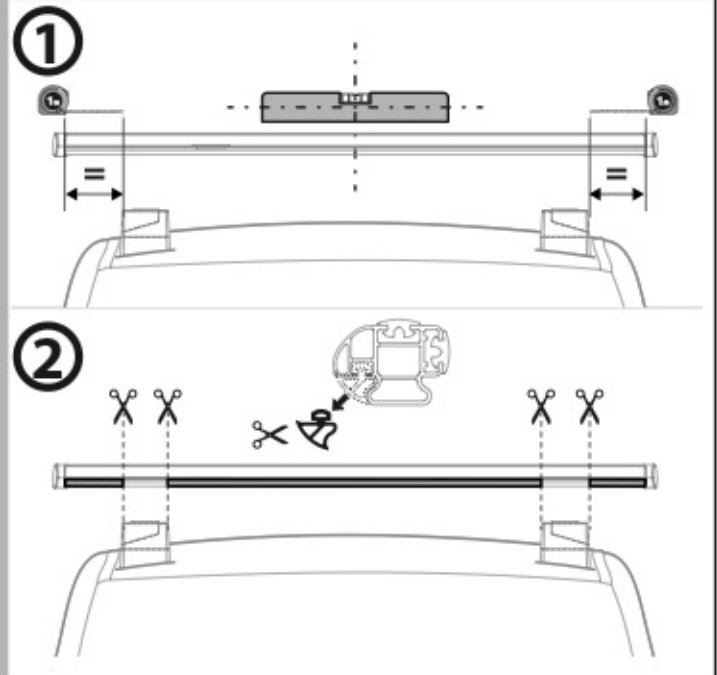

B

Kargo-Plus

ALLUMINIO
Aluminium