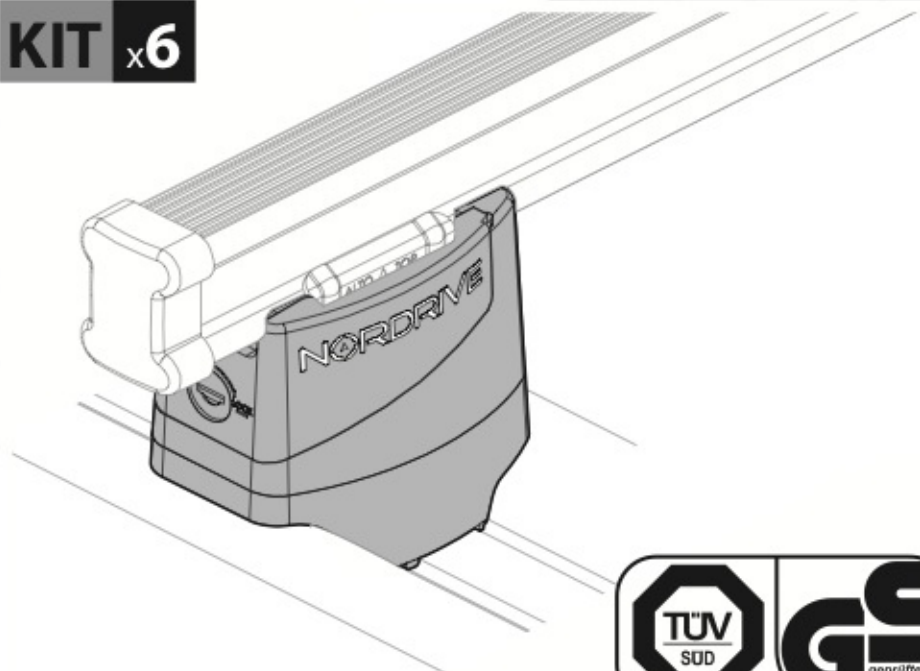

- (I) ADATTO PER
- (GB) SUITABLE FOR
- (F) INDIQUÉ POUR
- (D) GEEIGNET FÜR
- (E) ADECUADA PARA

**NORDRIVE
KARGO SERIES**