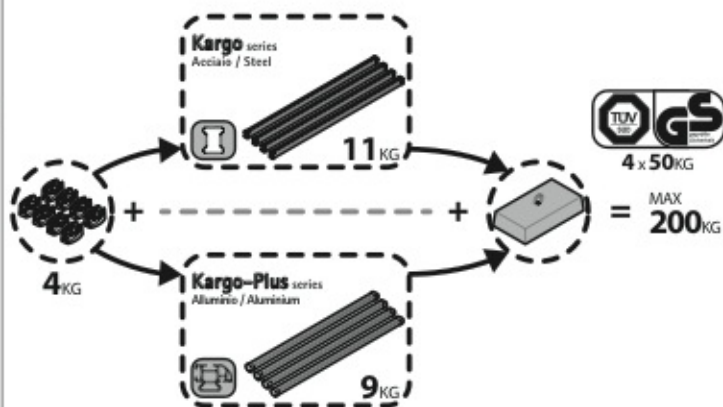

4 bars = Art. **N30172** x **2**

KIT x4

(I) PER (GB) FOR (F) POUR (D) FÜR

Kargo series

Acciaio / Steel

Art. **N10010** x **2**

Kargo-Plus series

Alluminio / Aluminium

Art. **N10040** x **2**

- (I) ISTRUZIONI DI MONTAGGIO
- (GB) FITTING INSTRUCTIONS
- (D) MONTAGEANLEITUNG
- (F) INSTRUCTIONS DE MONTAGE
- (E) INSTRUCCIONES DE MONTAJE
- (P) INSTRUÇÕES DE MONTAGEM
- (NL) MONTAGE-INSTRUCTIES
- (S) MONTERINGSANVISNING
- (FIN) ASENNUSOHJE
- (EST) PAIGALDUSJUHEND
- (LAT) STIPRINĀŠANAS INSTRUKCIJA
- (LT) PRITVIRTINIMO INSTRUKCIJOS
- (PL) INSTRUKCJA MONTAŻU
- (RUS) Инструкции по установке
- (CZ) NÁVOD NA MONTÁŽ
- (SK) NÁVOD NA MONTÁŽ
- (SLO) NAVODILA ZA PRITRJEVANJE
- (HR) UPUTA ZA SASTAVLJANJE
- (H) A FELSZERELÉS MÓDJA
- (GR) Οδηγία συναρμολόγησης
- (TR) MONTAJ TALIMATLARL
- (BG) ИНСТРУКЦИИ ЗА МОНТАЖ
- (SRB) UPUTSTVA ZA MONTAŽU

NORDRIVE[®]
TRANSPORT SOLUTIONS

2 = Art. N30172 x 1

4 = Art. N30172 x 2

NORDRIVE®

TRANSPORT SOLUTIONS

Art. **N30172**

40FE001 x8

60BQ8045 x4