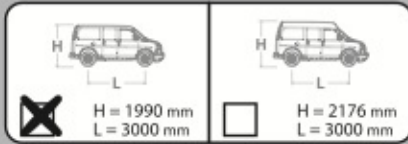

Art. **N30172**

VOLKSWAGEN TRANSPORTER T5

2003 → 2015

VOLKSWAGEN TRANSPORTER T6

(MULTIVAN - CARAVELLE)

2015 →

(no guida femmina - no female guide - nicht T-Profil)

2 bars = Art. **N30172** x **1**