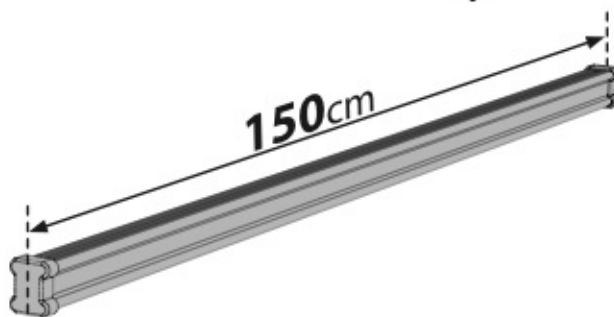

Art. **N30172**

VOLKSWAGEN TRANSPORTER T5

2003 → 2015

VOLKSWAGEN TRANSPORTER T6

(MULTIVAN - CARAVELLE)

2015 →

(no guida femmina - no female guide - nicht T-Profil)

2 bars = Art. **N30172** x **1**

4 bars = Art. **N30172** x **2**

KIT x4

(I) PER (GB) FOR (F) POUR (D) FÜR

Kargo series

Acciaio / Steel

Art. **N10010** x **2**

Kargo-Plus series

Alluminio / Aluminium