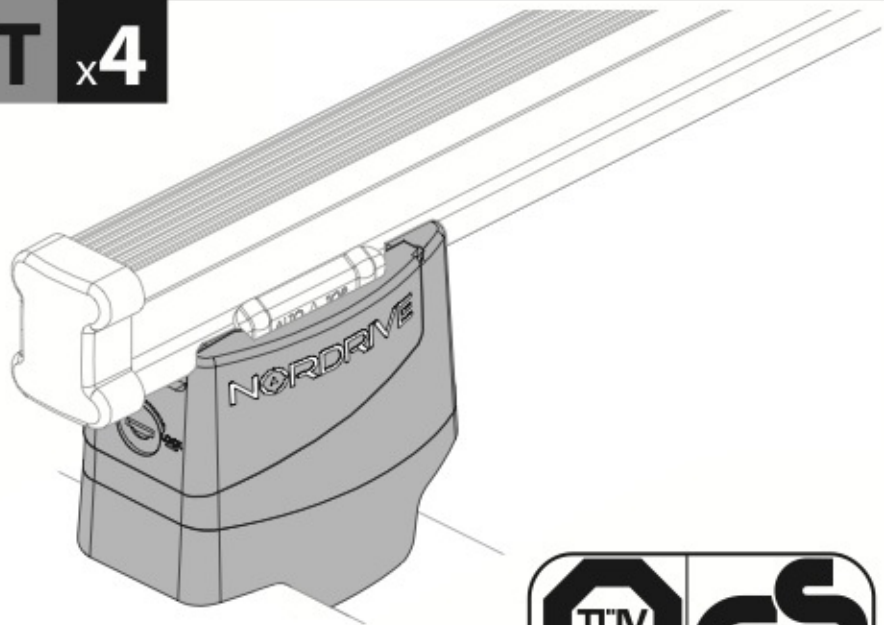

KIT x4

(I) PER (GB) FOR (F) POUR (D) FÜR