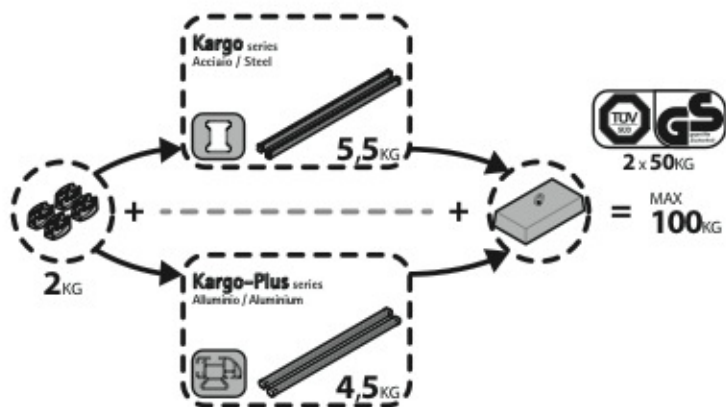

2 = Art. N30172 x 1