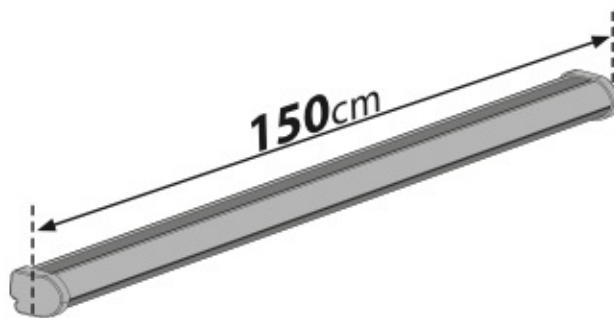

4 bars = Art. **N30172** x **2**

KIT x4

(I) PER (GB) FOR (F) POUR (D) FÜR

Kargo series

Acciaio / Steel

Art. **N10010** x **2**

Kargo-Plus series

Alluminio / Aluminium