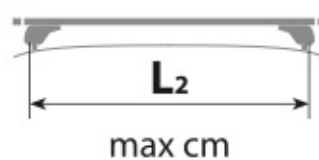

NOWA

Alluminio - Aluminium
Aluminium - Aluminio

Misura / Size / Größe

Art. **N15064**

108

103

Art. **N15065**

120

115

Art. **N15066**

127

122

 + 
 + 
 = max kg. **90**

S Art. **N15064** 2,9 Kg.

M Art. **N15065** 3,1 Kg.

L Art. **N15066** 3,2 Kg.