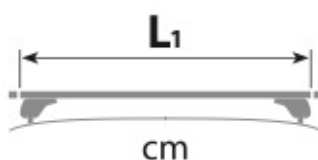

NOWA

Alluminio - Aluminium
Aluminium - Aluminio

Misura / Size / Größe

Art. **N15064**

108

103

Art. **N15065**

120

115

Art. **N15066**

127

122

 + 
 + 
 = max kg. **90**

S Art. **N15064** 2,9 Kg.

M Art. **N15065** 3,1 Kg.

L Art. **N15066** 3,2 Kg.