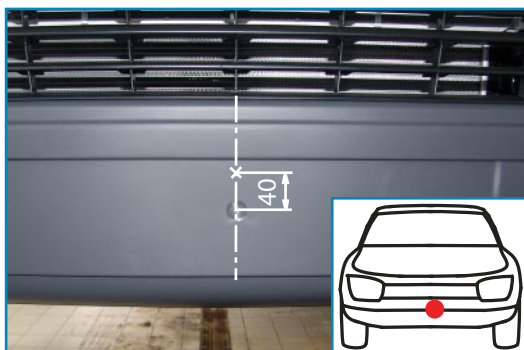

Pilt 5 / Pic. 5 / Рис. 5