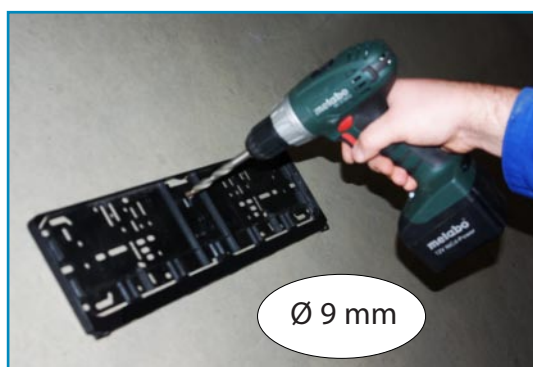

Montaažiskeem / Mounting Instructions / Монтажная схема

Volkswagen T5 2010-

Art. 840303

Laternakandur Ø 60

Lampholder Ø 60

Носитель фар Ø 60

- |  |   |
|--|---|
| 1. Laternakandur / lampholder / носитель фар       | 1 |
| 2. Kronstein / bracket / кронштейн                 | 2 |
| 3. Vinkel / angeled plate / угольник               | 1 |
| 4. Puks / bushing / буksа                          | 1 |
| 5. Polt / bolt / болт M8x20 mm DIN 7380            | 1 |
| 6. Polt / bolt / болт M8x25 mm DIN 933             | 2 |
| 7. Polt / bolt / болт M8x70 mm DIN 933             | 1 |
| 8. Mutter / nut / гайка M8 DIN 985                 | 2 |
| 9. Seib / washer / шайба 8,4x24x2 mm               | 6 |
| 10. Vedruseib / spring washer / пружинная шайба A8 | 2 |

Pilt 7 / Pic. 7 / Рис. 7

Pilt 8 / Pic. 8 / Рис. 8

Pilt 9 / Pic. 9 / Рис. 9

Pilt 10 / Pic. 10 / Рис. 10

Toote andmed / Data of the product / Данные о товаре

- Mõõdud / Measures / Размеры: 105x270x1010 mm.
- Kaal / Weight / Масса: 3,7 kg.
- Paigaldusaeg / Time of mounting / Время установки: 60 min.
- Tähtsad markeeringud / Important labels / Важные этикетки: