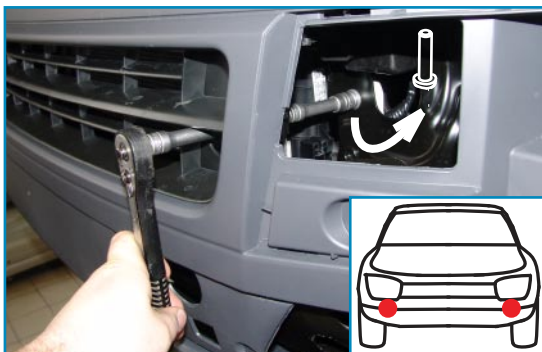

Pilt 3 / Pic. 3 / Рис. 3