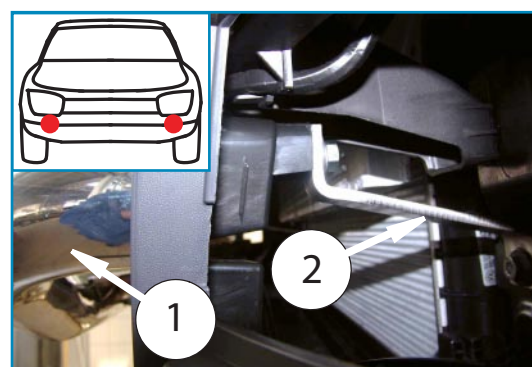

Pilt 7 / Pic. 7 / Рис. 7

Pilt 8 / Pic. 8 / Рис. 8

Pilt 9 / Pic. 9 / Рис. 9

Pilt 10 / Pic. 10 / Рис. 10

Toote andmed / Data of the product / Данные о товаре

- Mõõdud / Measures / Размеры: 105x270x1010 mm.
- Kaal / Weight / Масса: 3,7 kg.
- Paigaldusaeg / Time of mounting / Время установки: 60 min.
- Tähtsad markeeringud / Important labels / Важные этикетки: