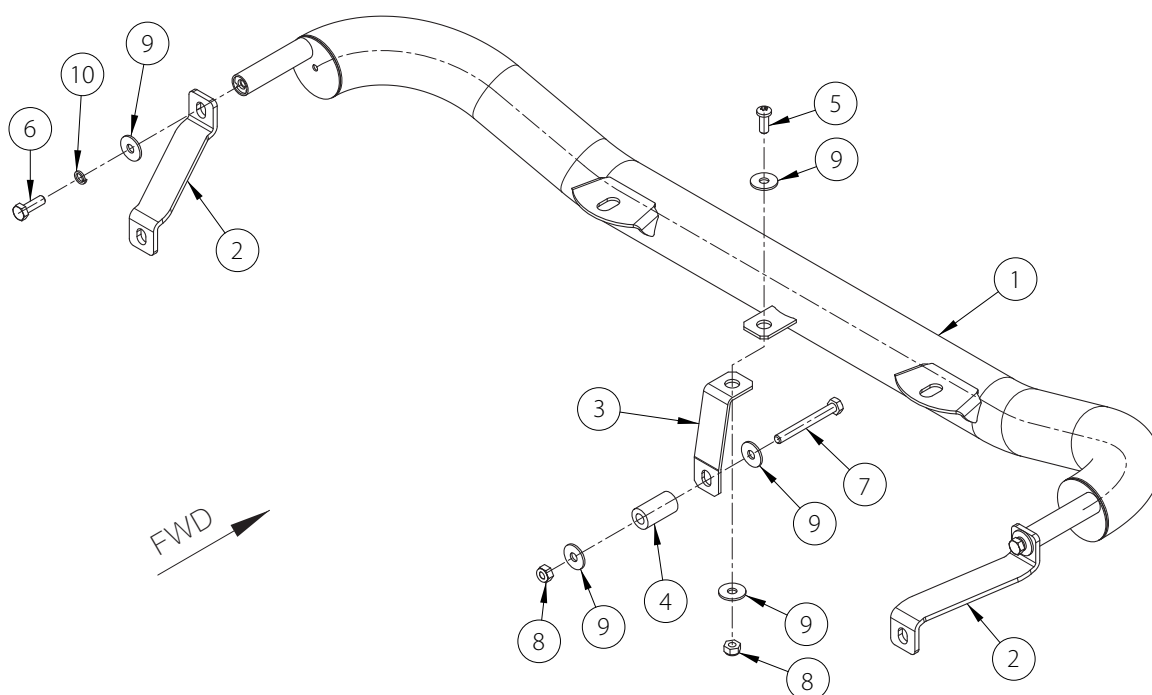

Montaažiskeem / Mounting Instructions / Монтажная схема

Volkswagen T5 2010-

Art. 840303

Laternakandur Ø 60

Lampholder Ø 60

Носитель фар Ø 60

- |  |   |
|--|---|
| 1. Laternakandur / lampholder / носитель фар       | 1 |
| 2. Kronstein / bracket / кронштейн                 | 2 |
| 3. Vinkel / angeled plate / угольник               | 1 |
| 4. Puks / bushing / буksа                          | 1 |
| 5. Polt / bolt / болт M8x20 mm DIN 7380            | 1 |
| 6. Polt / bolt / болт M8x25 mm DIN 933             | 2 |
| 7. Polt / bolt / болт M8x70 mm DIN 933             | 1 |
| 8. Mutter / nut / гайка M8 DIN 985                 | 2 |
| 9. Seib / washer / шайба 8,4x24x2 mm               | 6 |
| 10. Vedruseib / spring washer / пружинная шайба A8 | 2 |

Pilt 7 / Pic. 7 / Рис. 7

Pilt 8 / Pic. 8 / Рис. 8

Pilt 9 / Pic. 9 / Рис. 9

Pilt 10 / Pic. 10 / Рис. 10

Toote andmed / Data of the product / Данные о товаре

- Mõõdud / Measures / Размеры: 105x270x1010 mm.
- Kaal / Weight / Масса: 3,7 kg.
- Paigaldusaeg / Time of mounting / Время установки: 60 min.
- Tähtsad markeeringud / Important labels / Важные этикетки: