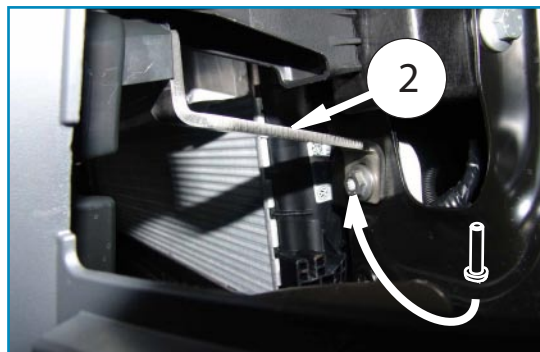

Pilt 4 / Pic. 4 / Рис. 4