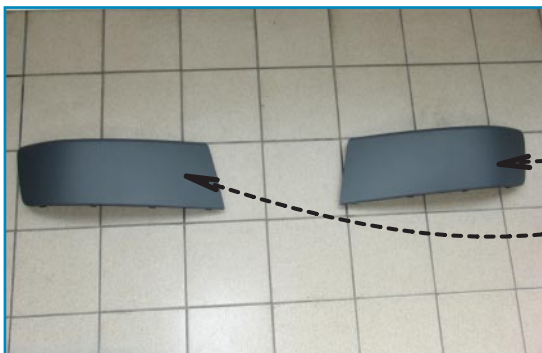

Pilt 1 / Pic. 1 / Рис. 1