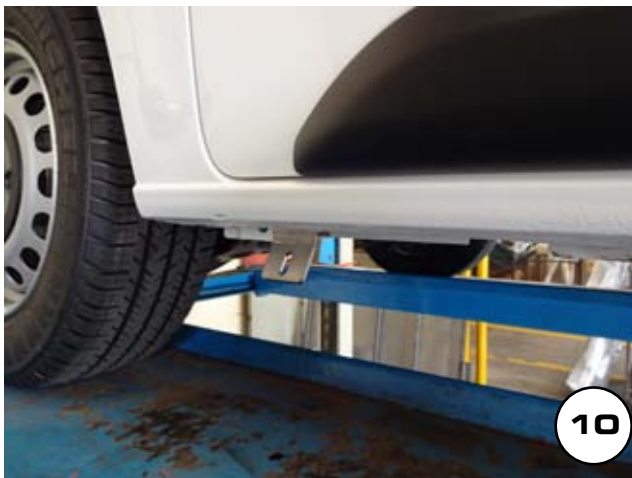

Date Data Date	Item Code Cod.Articolo Réf. Article	Vehicle model Modello Veicolo Modèle de Voiture
07/10/16	TPS/411/MWB TPS/414/MWB TPS/415/MWB	TOYOTA PROACE, CITROEN JUMPY, PEUGEOT EXPERT

MISUTONIDA
italian style accessories **4x4**

Document checked and approved by
Documento controllato ed approvato da
Document contrôlé et approuvé par

BOTTA PIETRO