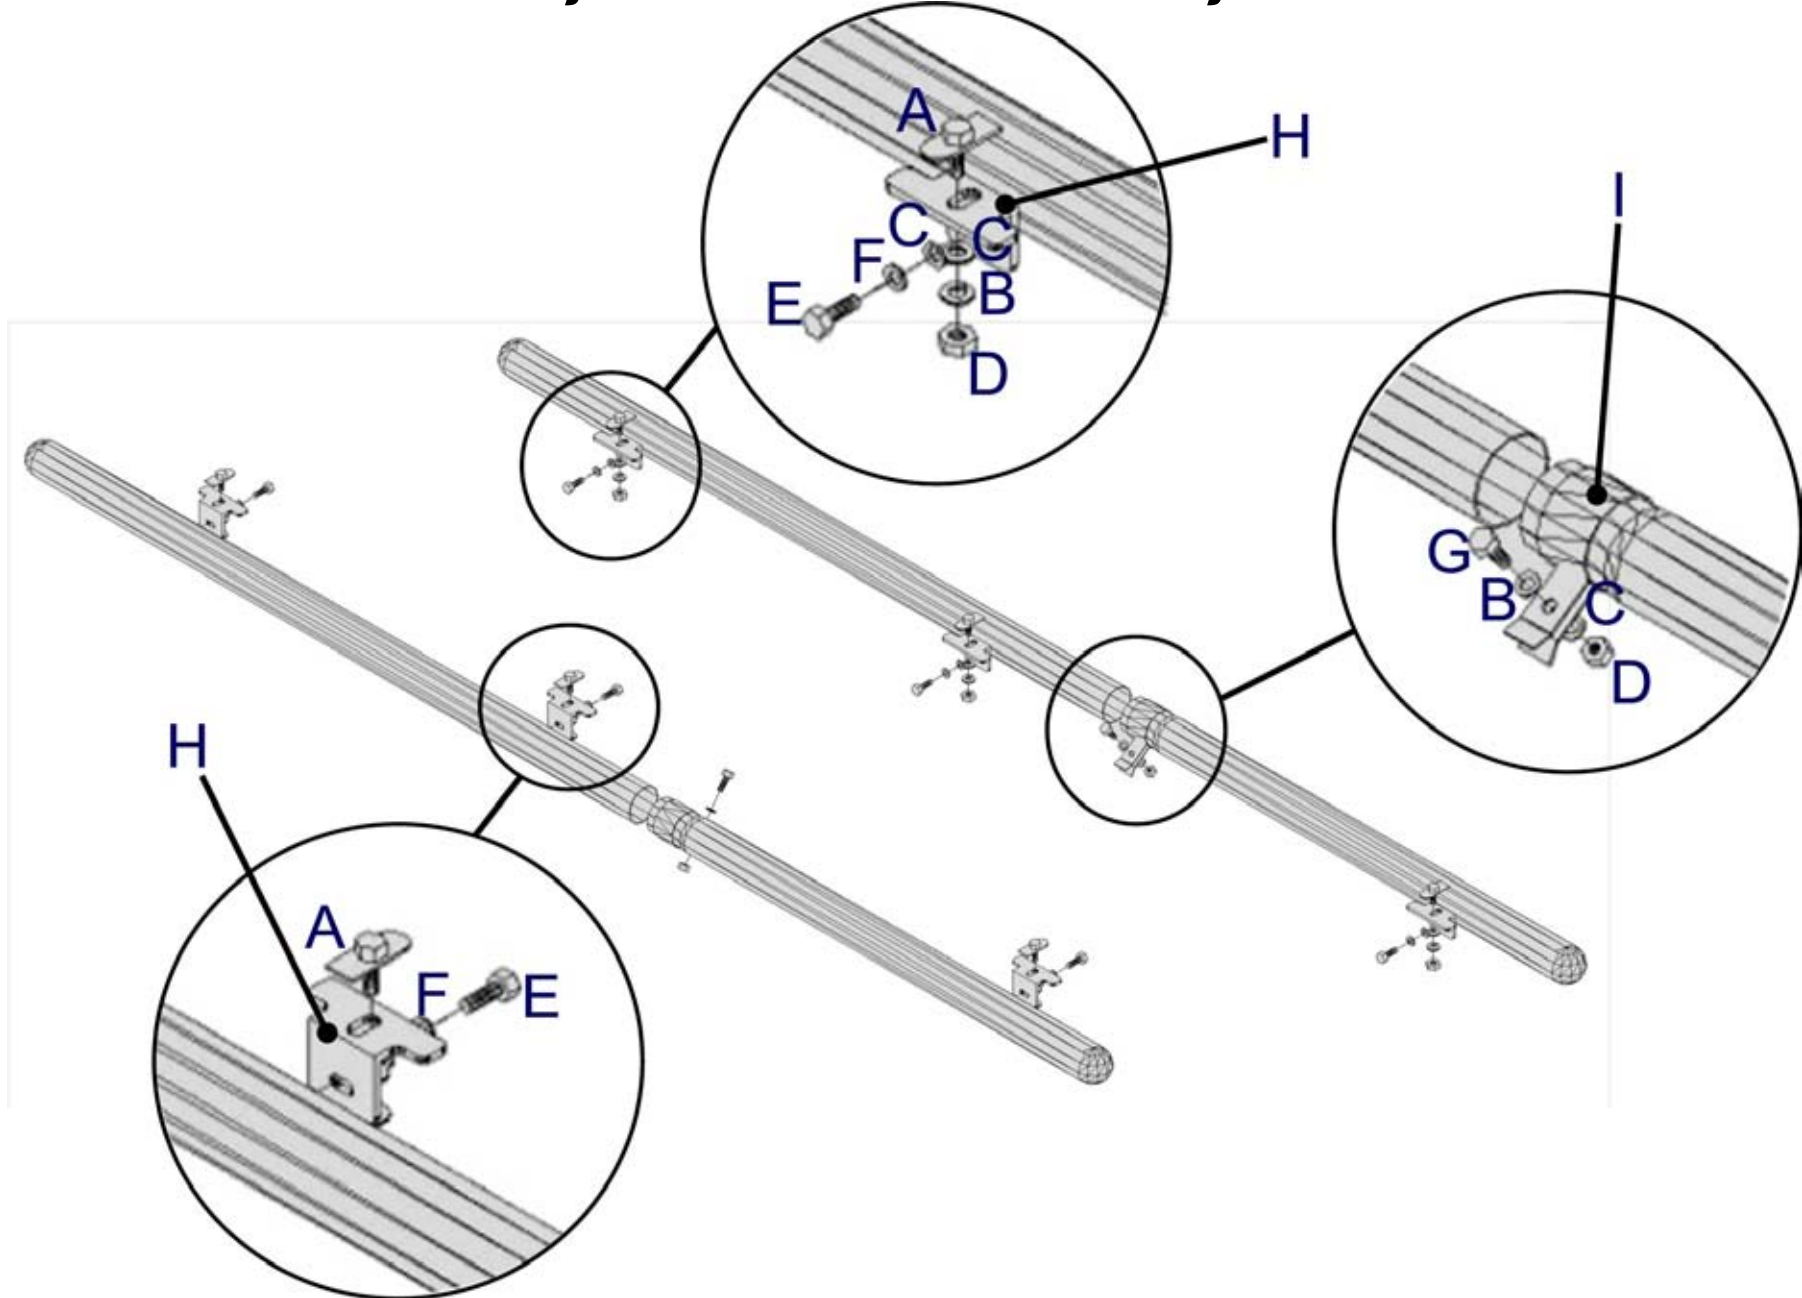

STAINLESS STEEL
SIDE PROTECTIONS

ITA

TUBI PROTEZIONE
SOTTOPORTA IN ACCIAIO INOX

FR

PROTECTIONS LATERALES
EN ACCIER INOX

TOYOTA PROACE, CITROEN JUMPY, PEUGEOT EXPERT

| Date Data Date | Item Code Cod.Articolo Réf. Article | Vehicle model Modello Veicolo Modèle de Voiture |
|----------------------|---|---|
| 07/10/16 | TPS/411/MWB TPS/414/MWB TPS/415/MWB | TOYOTA PROACE, CITROEN JUMPY, PEUGEOT EXPERT |