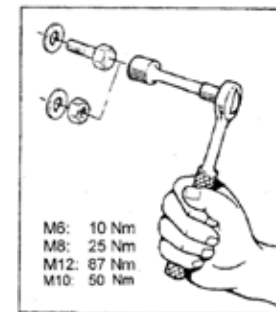

ITA

**PEDANA SOTTOPORTA
IN ACCIAIO INOX**

FR

**MARCHEPIEDS
EN ACCIER INOX**

ISUZU D-MAX S. C.

Part List
 Lista della bulloneria
 Liste des pièces

A  TE 8X30 x 4	B  Ø 8 x 8	C  Ø 8 x 8	D  M 8 x 4	

ISUZU D-MAX D. C.