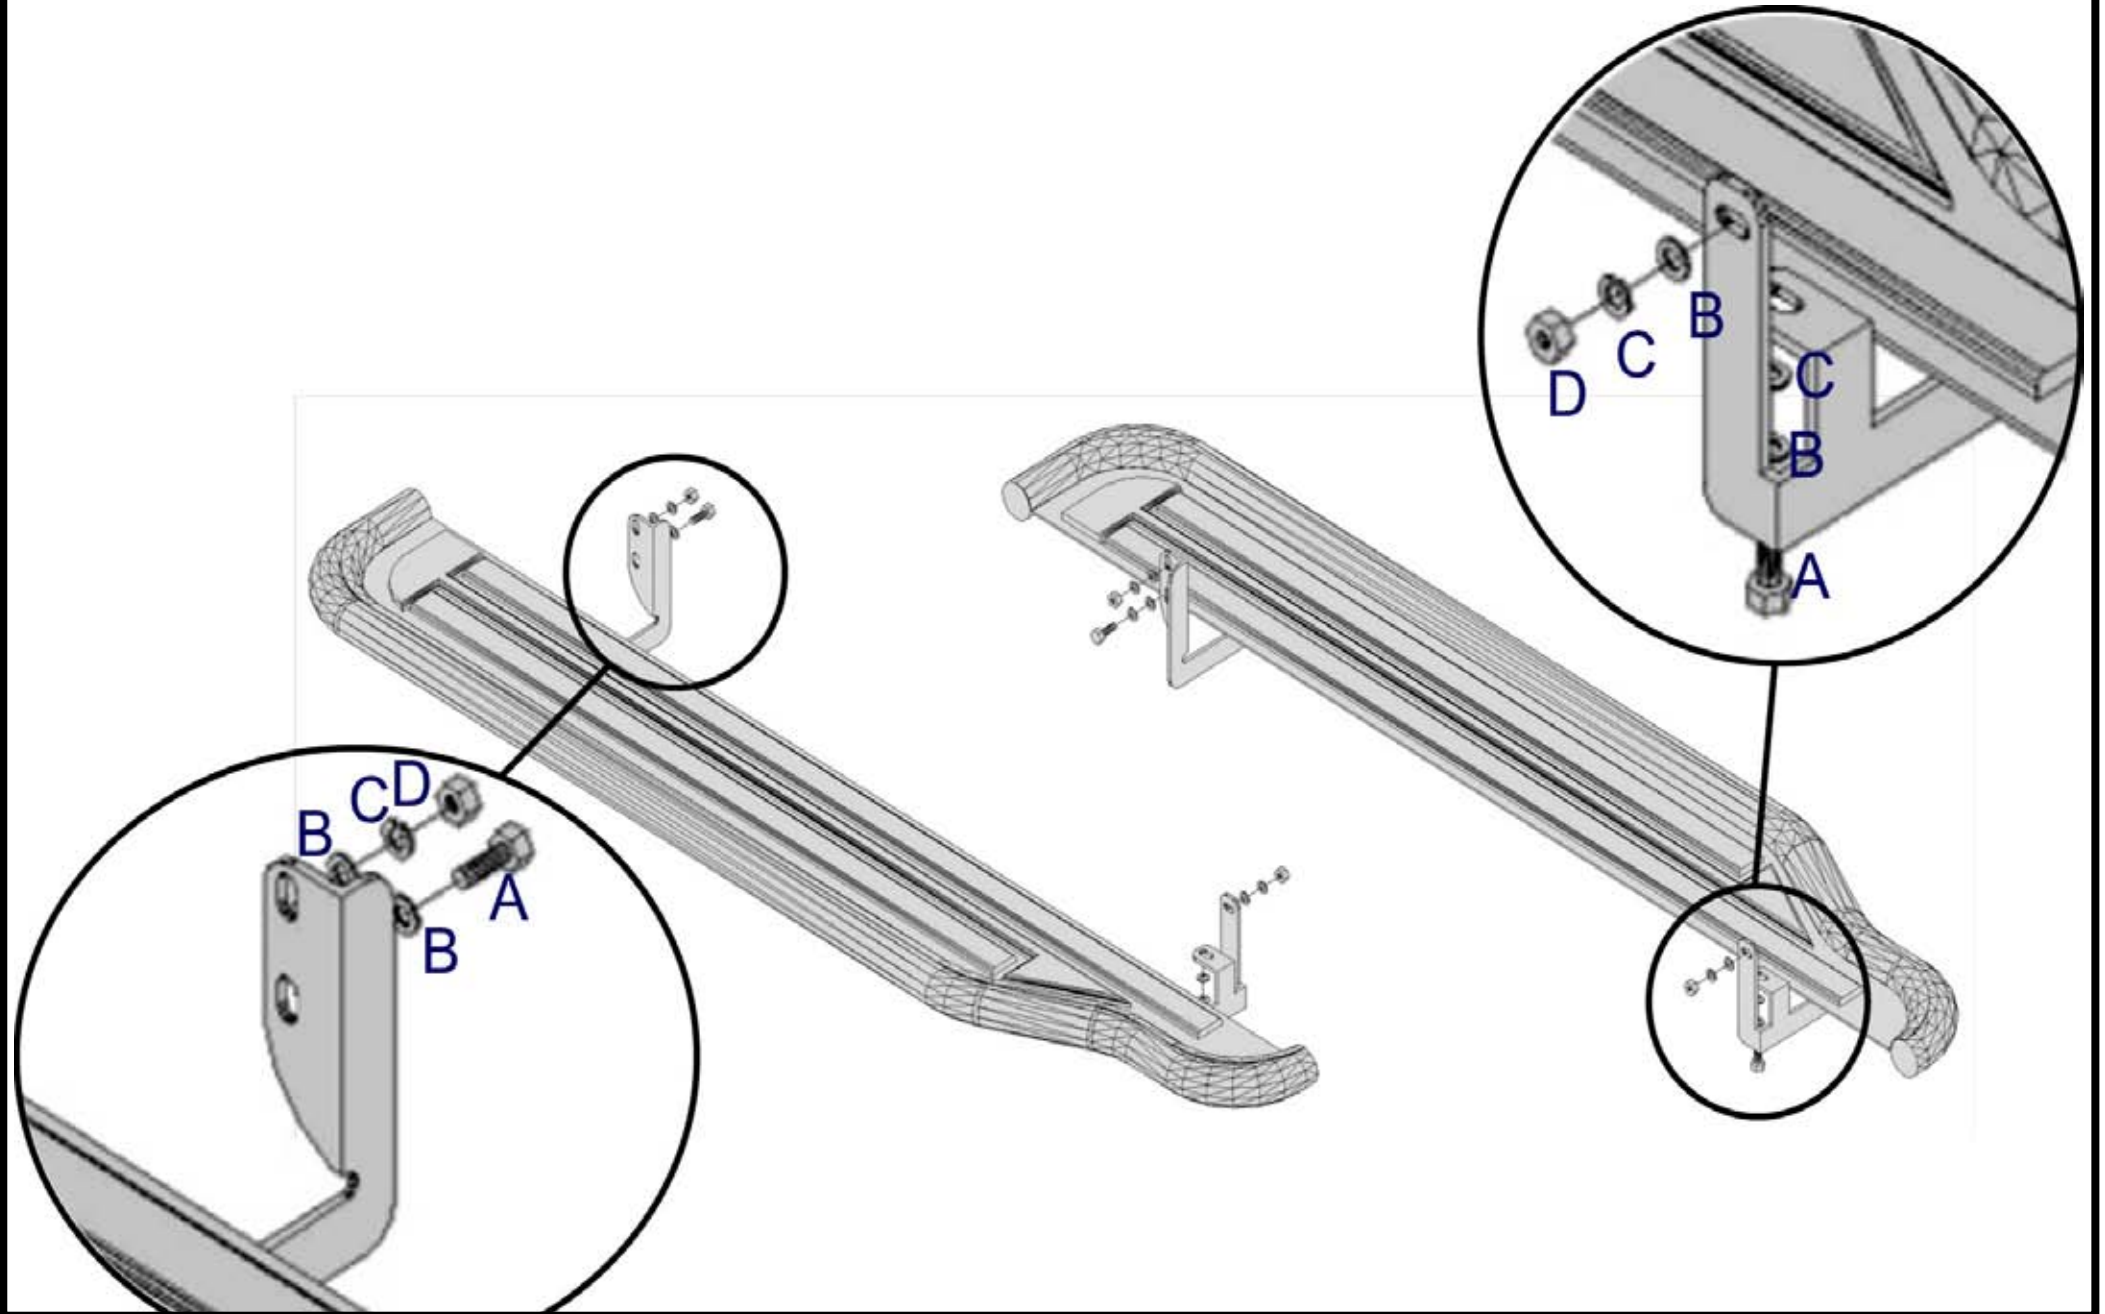

ITA

**PEDANA SOTTOPORTA
IN ACCIAIO INOX**

FR

**MARCHEPIEDS
EN ACCIER INOX**

ISUZU D-MAX S. C.

Part List
 Lista della bulloneria
 Liste des pièces

A  TE 8X30 x 4	B  Ø 8 x 8	C  Ø 8 x 8	D  M 8 x 4	

ISUZU D-MAX D. C.